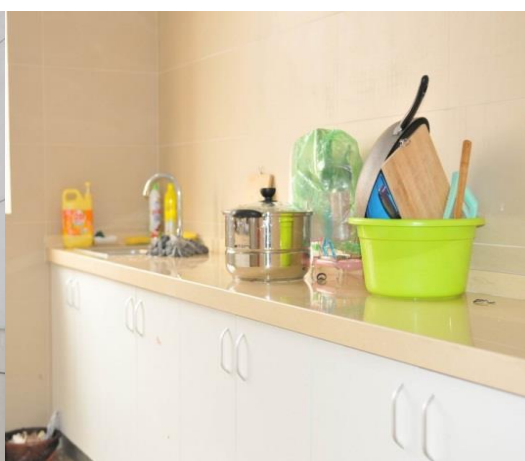

## 一、华佗路 280 弄 18 幢 22 号公寓

房间类型	住宿费用	其他费用
双人间	400 元/月/间	电费、网络费、洗浴费、空调租赁费根据市场价自理
备注	距离学校主校区约 400 米；房间配 2 张单人床，双人间一律安排 2 人，衣柜、书桌、书架等设施；每楼层配备足量的公用卫生间、浴室和盥洗室，配备公用厨房 1 间。	

华佗路 280 弄 18 幢 22 号公寓楼外景    华佗路 280 弄 18 幢 22 号公寓楼厨房