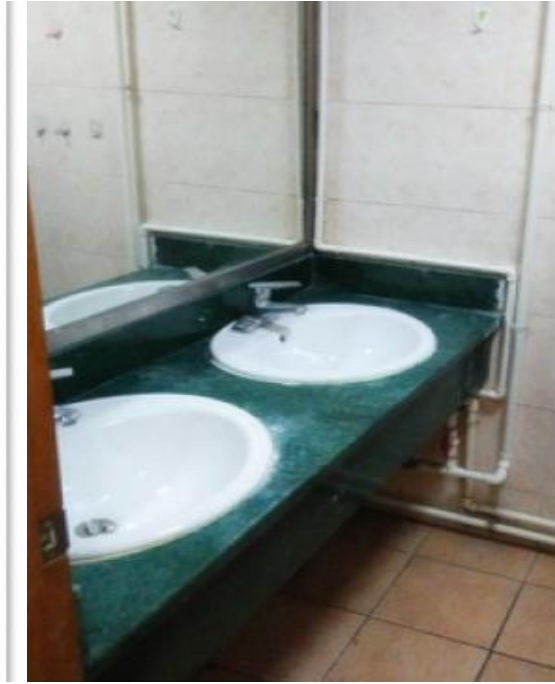

宛平南路 650 号学生公寓盥洗室