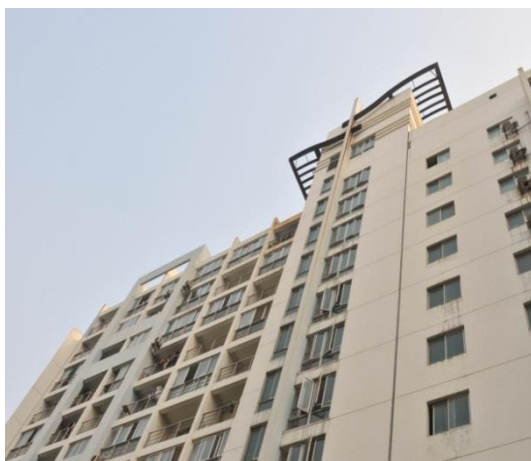

二、华佗路 280 弄 3 幢 4 号公寓

分级	A	B	C	D
房型和楼层	双人间 (南)	1. 双人间(北) 2. 单人间(南) 3 层以上	1. 单人间 (北) 3 层以 上 2. 1-2 楼 (南)	1. 1-2 楼 (北) 2. 1-3 楼临街 房
价格(间/ 月)	1600 元	1400 元	1200 元	800 元
备注	距离学校主校区约 400 米; 配备空调、独立卫浴、写字台、衣柜, 单人间配置大床、双人间配置单人床, 每楼层 1 间公共厨房、每 4 层 1 个开水间、整幢楼共用底楼 1 个洗衣房, 含洗衣机与烘干机等设施。水电费和网络费根据市场价自理。			

华佗路 280 弄 3 幢 4 号公寓楼外景